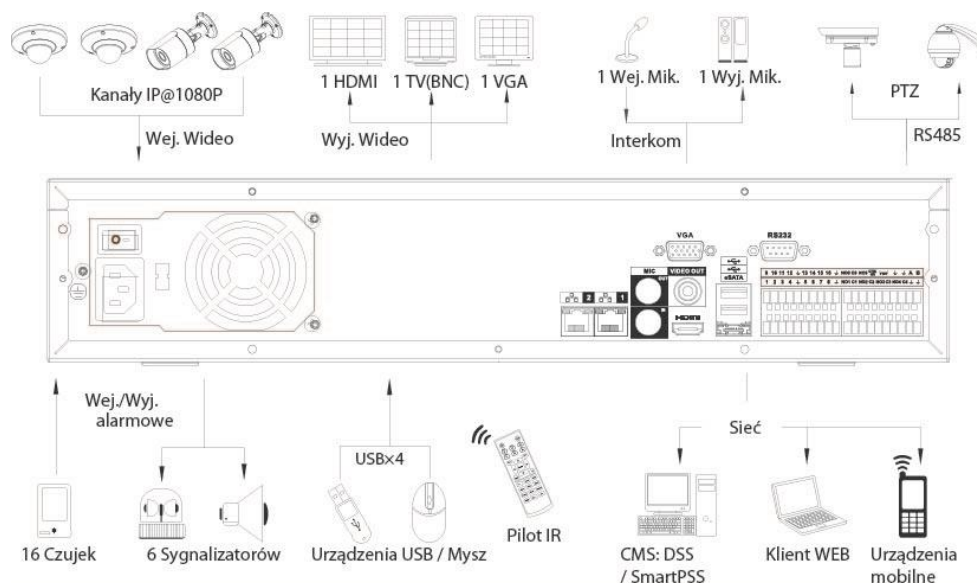

Schemat Podłączeń

* na przykładzie BCS-NVR16085M